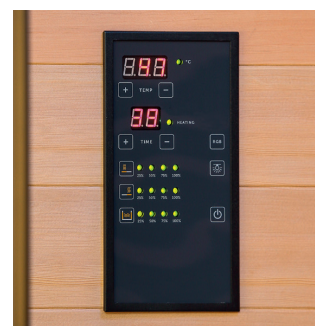

## Sunlight 155 ECKE

Die großzügige Infrarotkabine

Art. Nr.: 390203

Holzart:	kanadische Hemlock				
Maße:	155 x 155 x 190 cm				
Heizelemente:	- 6 x Infrarot-Flächenheizungselemente (in 4 Stufen regelbar) - 2 x Sunlight-Infrarotstrahler (in 4 Stufen regelbar)				
Leistung:	1500 Watt / 2 x 400 Watt				
Glastür:	Sicherheitsglas 6 mm, klar				
Sitzbank:	kanadische Hemlock				
Ausstattung:	- Audiosystem mit Bluetooth und Lautsprecher - Großes LED-Farblicht (7 Farben, 1 automatischer Farbablauf) - Digitale Steuerung				
Intensität- und Zonenregelung für Sunlight-Infrarotstrahler					
Wadenstrahler abschaltbar					
Infrarotbereich:	Infrarot A: 14 %, Infrarot B: 48 %, Infrarot C: 38 %				
Kapazität:	3 - 4 Personen				
Technische Prüfnormen:	CE				
Verpackung:	Karton	Karton Größe (cm)		Karton Gewicht	
	1/3	184	112	19	64 kg
	2/3	184	155	17	65 kg
	3/3	161	161	26	68 kg