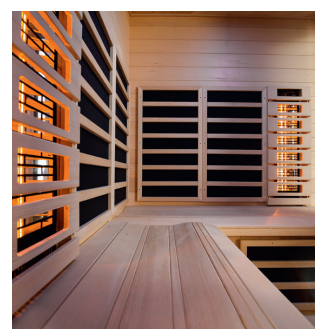

## Sunlight 155 ECKE

Die großzügige Infrarotkabine

Art. Nr.: 390203

Holzart:	kanadische Hemlock				
Maße:	155 x 155 x 190 cm				
Heizelemente:	- 6 x Infrarot-Flächenheizungselemente (in 4 Stufen regelbar) - 2 x Sunlight-Infrarotstrahler (in 4 Stufen regelbar)				
Leistung:	1500 Watt / 2 x 400 Watt				
Glastür:	Sicherheitsglas 6 mm, klar				
Sitzbank:	kanadische Hemlock				
Ausstattung:	- Audiosystem mit Bluetooth und Lautsprecher - Großes LED-Farblicht (7 Farben, 1 automatischer Farbablauf) - Digitale Steuerung				
Intensität- und Zonenregelung für Sunlight-Infrarotstrahler					
Wadenstrahler abschaltbar					
Infrarotbereich:	Infrarot A: 14 %, Infrarot B: 48 %, Infrarot C: 38 %				
Kapazität:	3 - 4 Personen				
Technische Prüfnormen:	CE				
Verpackung:	Karton	Karton Größe (cm)		Karton Gewicht	
	1/3	184	112	19	64 kg
	2/3	184	155	17	65 kg
	3/3	161	161	26	68 kg